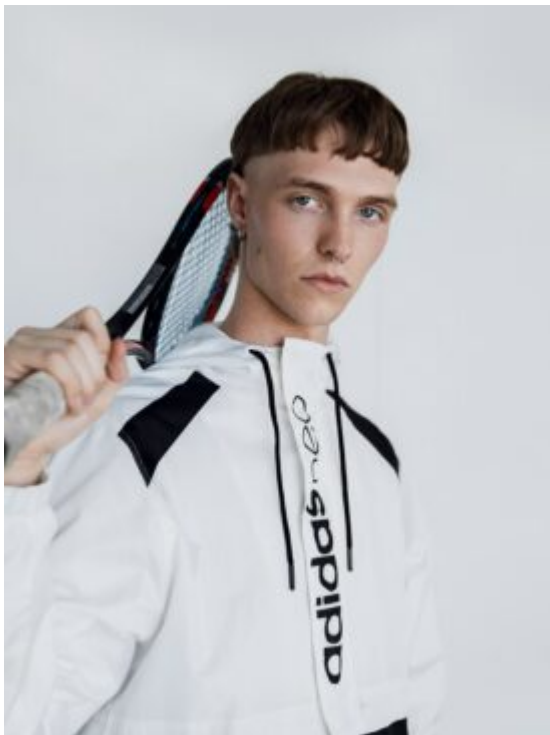

TRUE MODELS

Tyron Ness

188 | 90 / 71 / 97 / 45.5 | Brown / Blue

TRUE MODELS

Tyron Ness

188 | 90 / 71 / 97 / 45.5 | Brown / Blue

TRUE MODELS

Tyron Ness

188 | 90 / 71 / 97 / 45.5 | Brown / Blue

TRUE MODELS

Tyron Ness

188 | 90 / 71 / 97 / 45.5 | Brown / Blue

TRUE MODELS

Tyron Ness

188 | 90 / 71 / 97 / 45.5 | Brown / Blue

TRUE MODELS

Tyron Ness

188 | 90 / 71 / 97 / 45.5 | Brown / Blue

TRUE MODELS

Tyron Ness

188 | 90 / 71 / 97 / 45.5 | Brown / Blue

TRUE MODELS